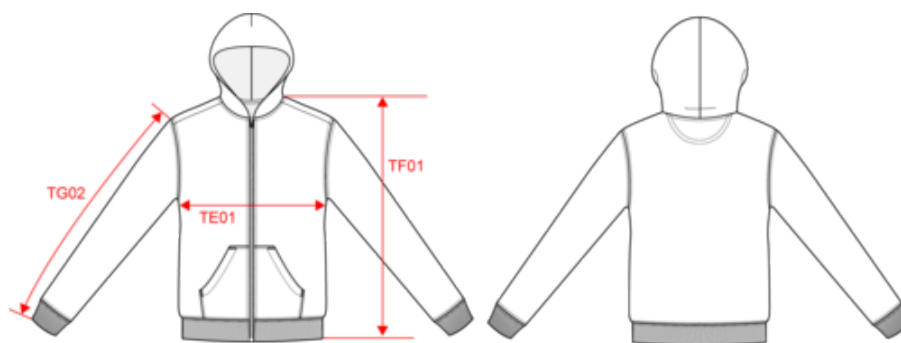

A propos

- Surface d'impression idéale et no label : personnalisation sans limite.
- Résistance et stabilité au lavage.
- L'écoresponsabilité n'a jamais été aussi simple à porter.

85% coton biologique / 15% polyester recyclé post-consumer. Coton peigné ringspun. Coupe ajustée. Molleton gratté 3 fils LSF (Low Shrinkage Fleece : molleton pré-rétréci). Lavé aux enzymes. Zip en métal recyclé. 1/2 lune au dos. Poche kangourou avec simple surpiqûre. Bord cote 1 x 1 bas de vêtement et bas de manches. Double surpiqûre sur bas de manches, emmanchures et bas de vêtement. Capuche à pince doublée en matière principale. Finition intérieure du zip avec biais de propreté en jersey. Encolure avec bande de propreté intérieure en chevrons.

ENZYME WASH

LSF

40% ct

4 COLOURS

Couleurs

NS405
Sweat zippé à capuche Enfant

Dimensions (cm)

Mesures en cm	4/6	6/8	8/10	10/12	12/14
TE01 - 1/2 largeur poitrine à 1.5cm de l'emmanchure	36.70	38.40	41.00	44.50	48.00
TF01 - Hauteur totale de l'HSP	45.90	50.70	55.50	60.30	65.10
TG02 - Longueur manche longue	40.65	44.85	49.25	53.85	58.45